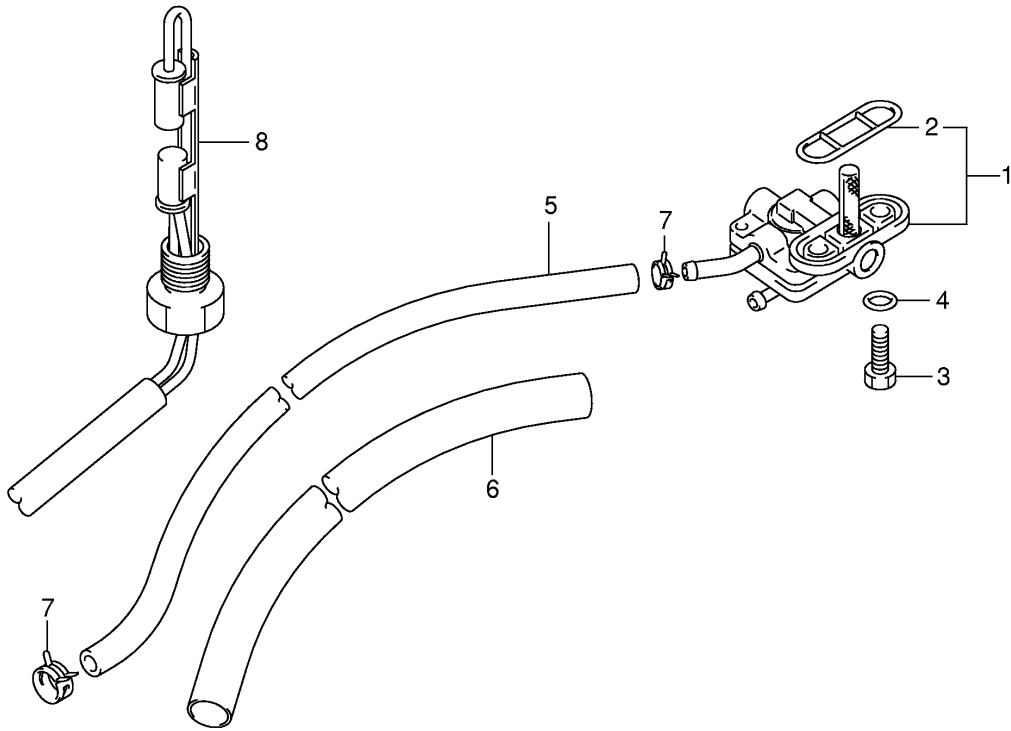

Ref No	Part No	Description
1	44300-19F00	Cock Assy, Fuel
2	44351-33E00	• O Ring, Joint
3	09128-06057	Bolt
4	09168-06026	Gasket (6.4x11.5x0.8)
5	09355-50105-600	Hose, Fuel (l:600->40)
6	09351-14152-600	Protector (l:600->80)
7	09401-09403	Clip
8	34810-19F11	Gauge Assy, Fuel Level